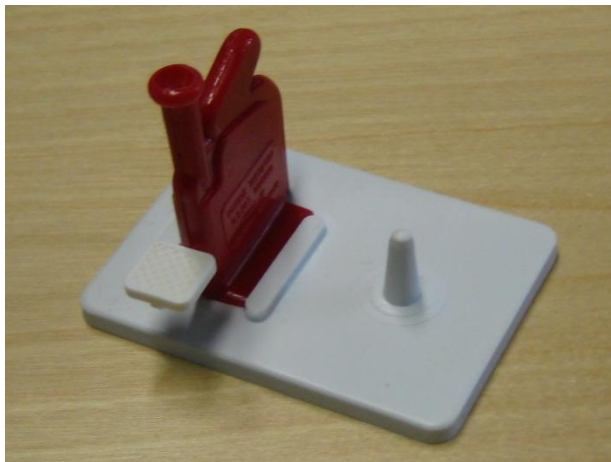

Työvälineitä näkövammaisten käsiyönopetukseen

Erilaisia langan pujottimia

- Langan pujotin ompelukoneeseen

- Langan pujotin ompeluneulalle

- Langan pujotin ompeluneulalle

Neulat

- Kuvassa on erikoisneula, joka aukeaa keskeltä. Langan saa helposti pujotettua tähän reikään. Neulan molemmilla päillä voi ommella.
- Kannattaa myös kokeilla isosilmäisiä neuloja ja eriväristä lankaa kuin työ on.

Mittanauhat

- Ylempänä mittanauha, joka on tarkoitettu näkövammaisille. Mittanauhassa on erikokoisia reikiä osoittamassa pituuksia.
- Alempana on tavallinen mittanauha, jossa on jokaisen kymmenyksen kohdalla niitti. Mitan alkupäässä on niitti jokaisen sentin kohdalla.