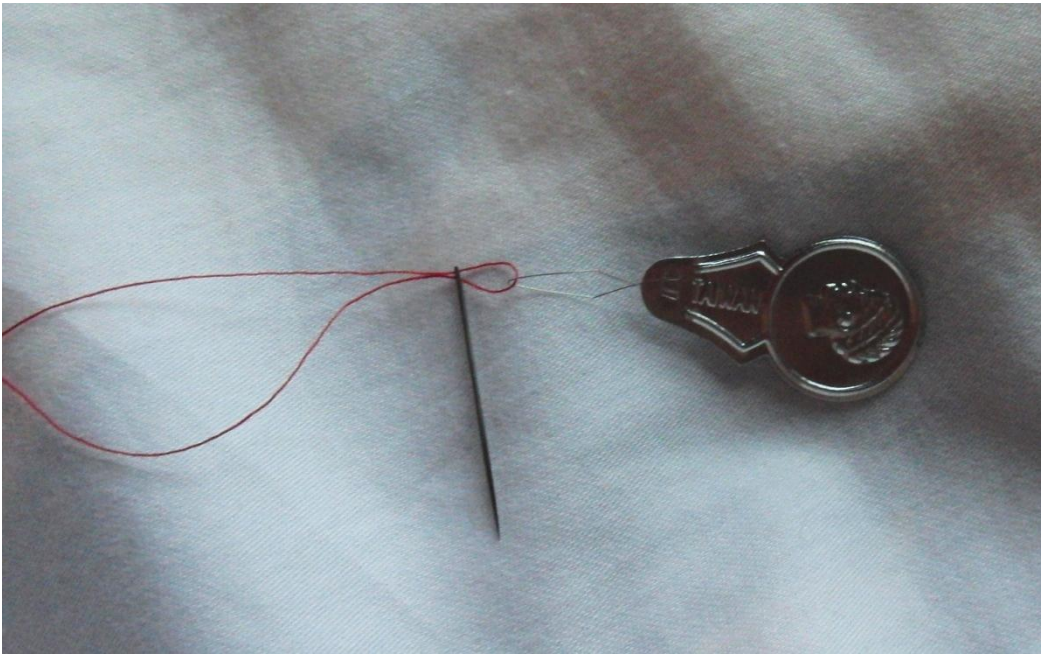

Työvälineitä näkövammaisten käsiyönopetukseen

Erilaisia langan pujottimia

- Langan pujotin ompelukoneeseen

- Langan pujotin ompeluneulalle

- Langan pujotin ompeluneulalle

Neulat

- Kuvassa on erikoisneula, joka aukeaa keskeltä. Langan saa helposti pujotettua tähän reikään. Neulan molemmilla päillä voi ommella.
- Kannattaa myös kokeilla isosilmäisiä neuloja ja eriväristä lankaa kuin työ on.

Mittanauhat

- Ylempänä mittanauha, joka on tarkoitettu näkövammaisille. Mittanauhassa on erikokoisia reikiä osoittamassa pituuksia.
- Alempana on tavallinen mittanauha, jossa on jokaisen kymmenyksen kohdalla niitti. Mitan alkupäässä on niitti jokaisen sentin kohdalla.