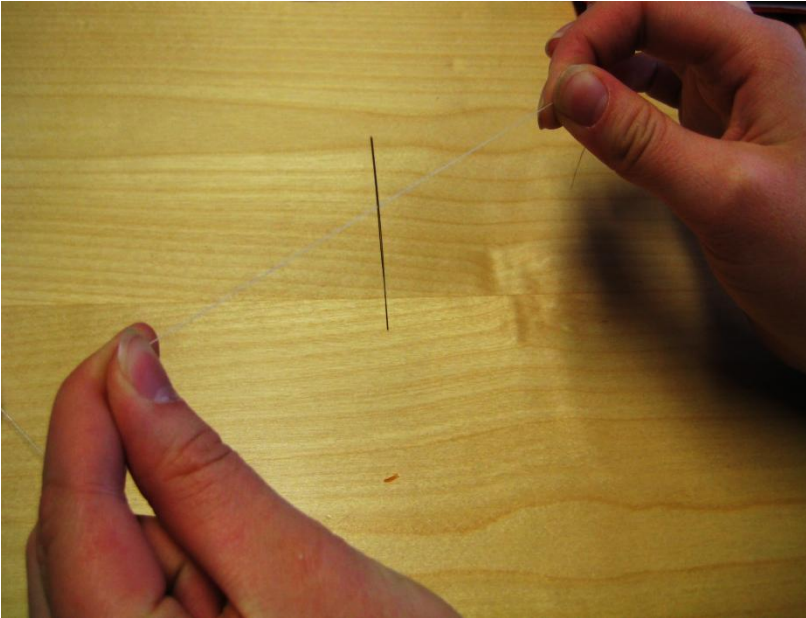

Työvälineitä näkövammaisten käsiyönopetukseen

Erilaisia langan pujottimia

- Langan pujotin ompelukoneeseen

- Langan pujotin ompeluneulalle

- Langan pujotin ompeluneulalle

Neulat

- Kuvassa on erikoisneula, joka aukeaa keskeltä. Langan saa helposti pujotettua tähän reikään. Neulan molemmilla päillä voi ommella.
- Kannattaa myös kokeilla isosilmäisiä neuloja ja eriväristä lankaa kuin työ on.

Mittanauhat

- Ylempänä mittanauha, joka on tarkoitettu näkövammaisille. Mittanauhassa on erikokoisia reikiä osoittamassa pituuksia.
- Alempana on tavallinen mittanauha, jossa on jokaisen kymmenyksen kohdalla niitti. Mitan alkupäässä on niitti jokaisen sentin kohdalla.