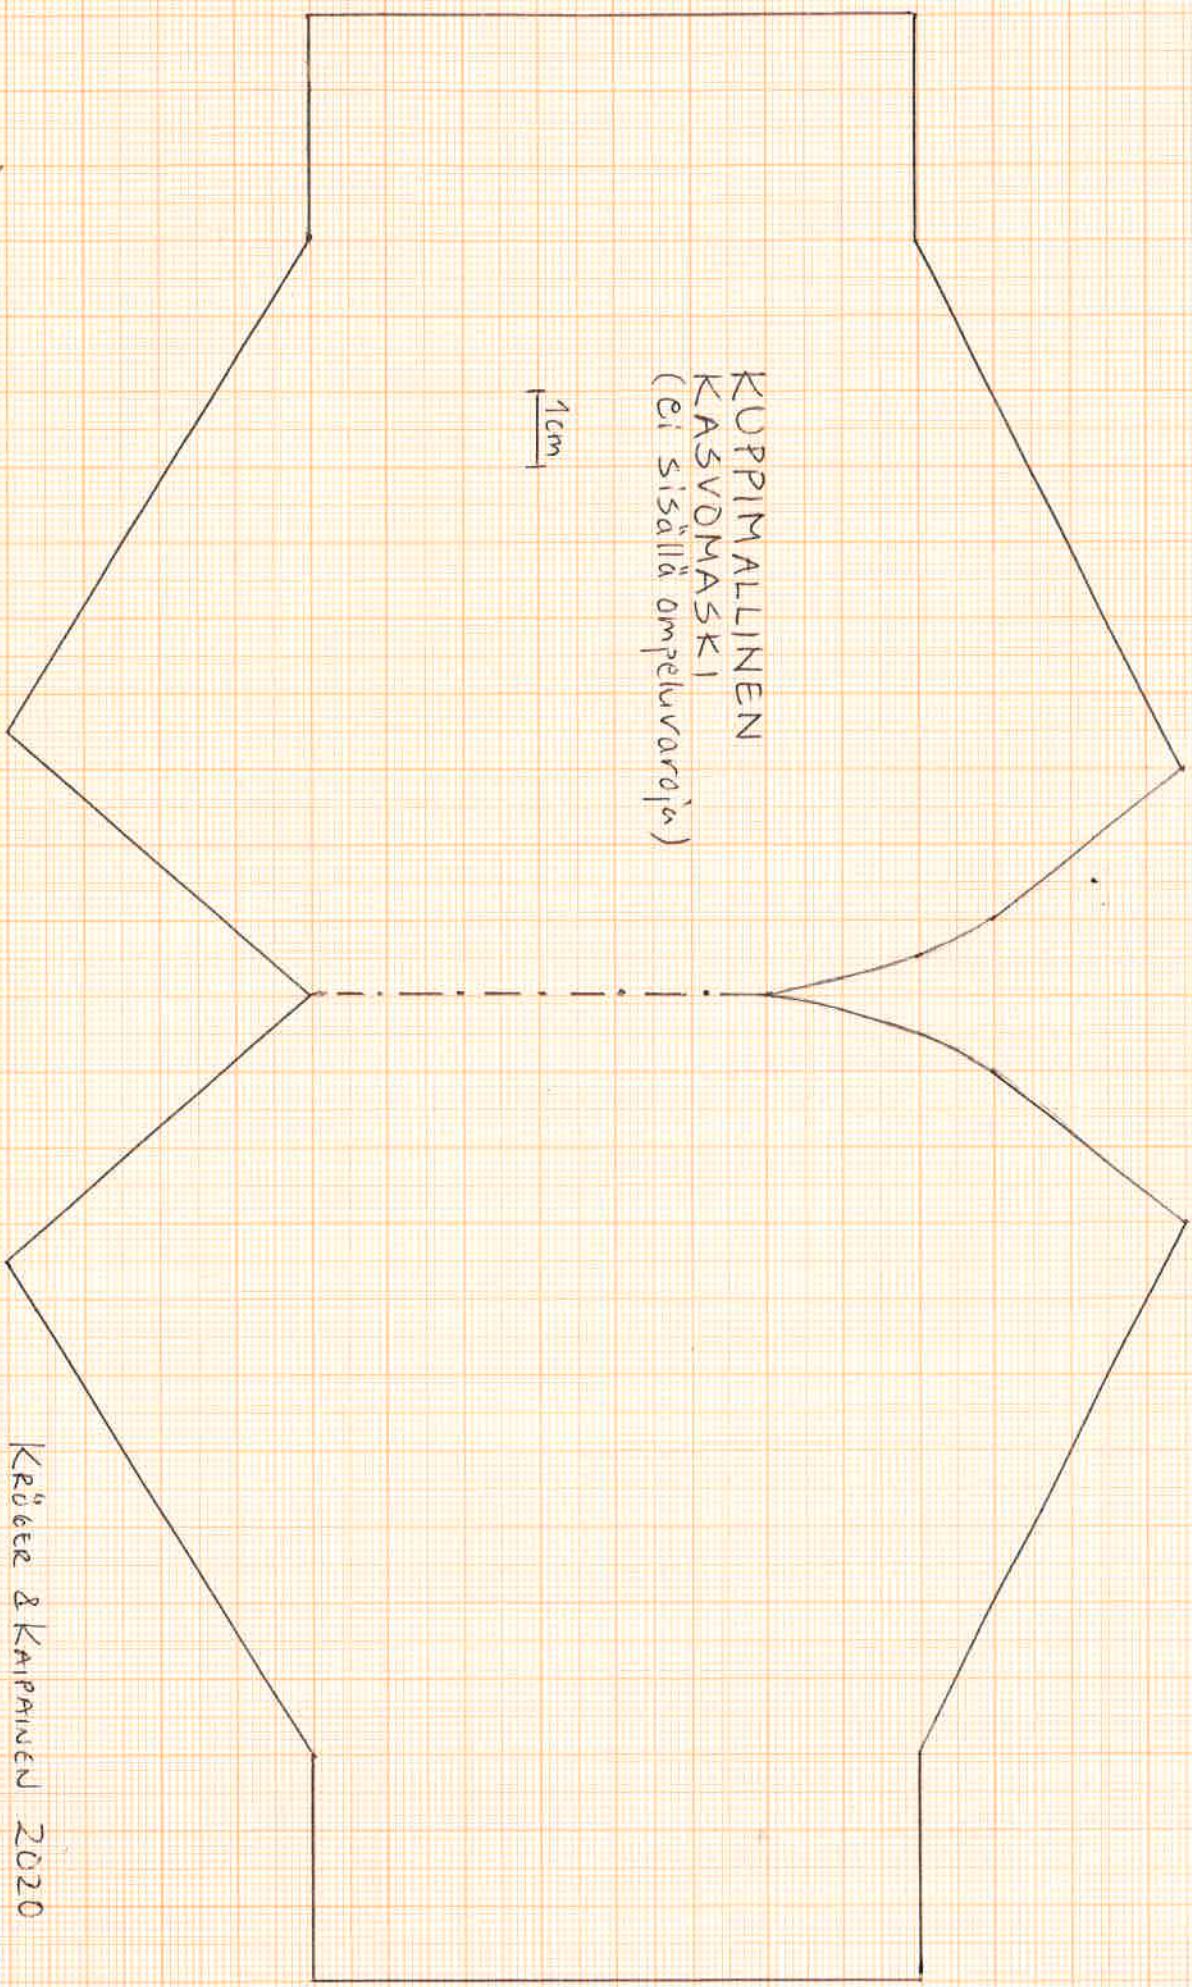

KUPPIMALLINEN
KASVOMASKI
(ei sisällä ompeluväriä)

1cm

Kröör & Kaipainen 2020