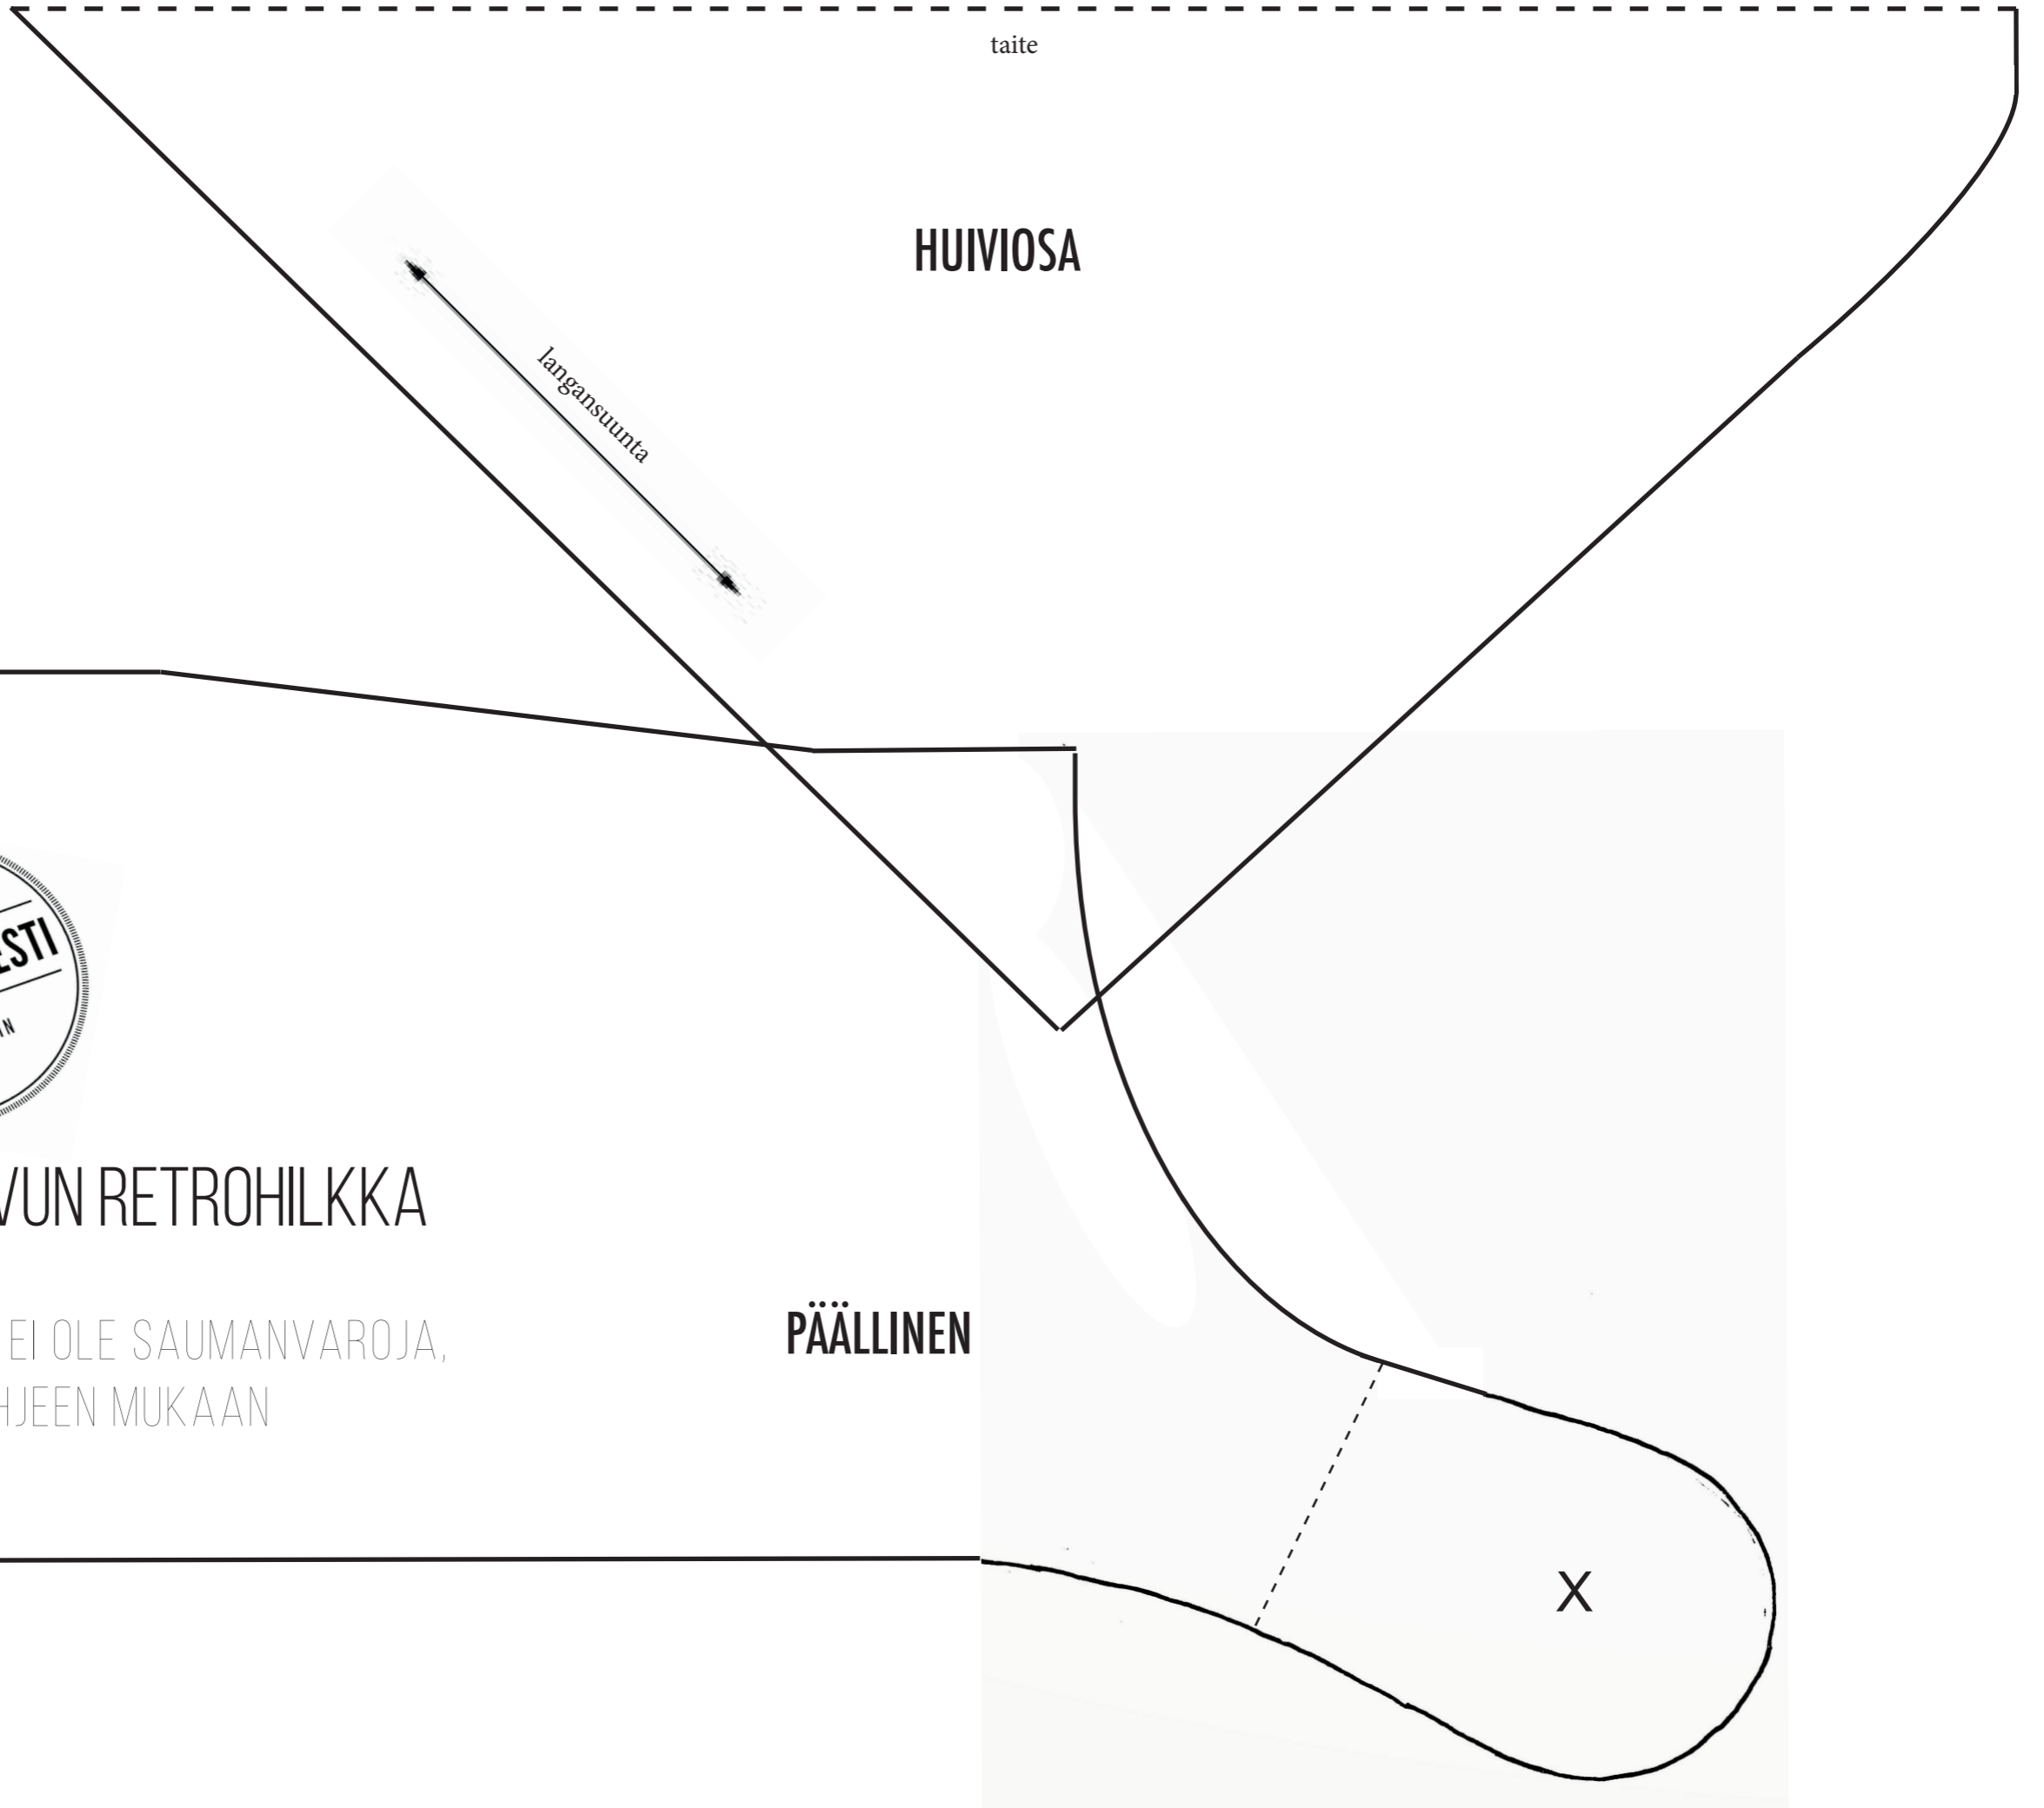

Testineliö
5 x 5 cm

taite

HUIVIOISA

langansuunta

taite

1960-LUVUN RETROHILKKA

KAAVA 1:1

KAAVASSA EI OLE SAUMANVAROJA,
LISÄÄ NE OHJEEN MUKAAN